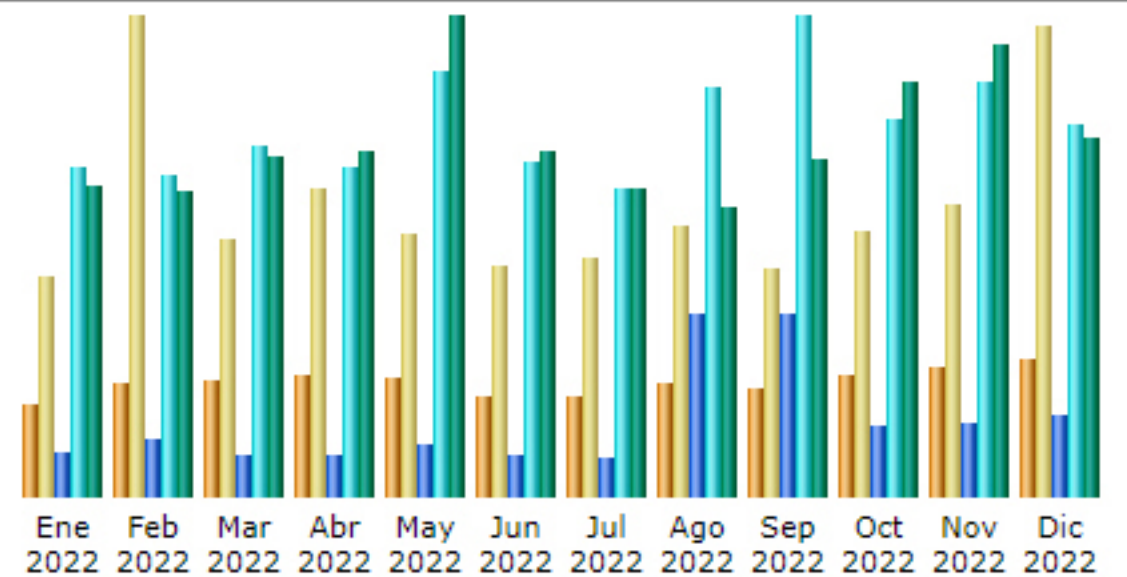

Última actualización: 01 Jun 2023 - 00:04

Periodo mostrado: Monthly | May | 2022 |

Resumen

Periodo mostrado	Mes May 2022				
Primera visita	01 May 2022 - 00:00				
Última visita	31 May 2022 - 23:54				
	Visitantes distintos	Número de visitas	Páginas	Solicitudes	Tráfico
Tráfico visto *	5,801	12,952 <small>(2.23 visitas/visitante)</small>	67,214 <small>(5.18 Páginas/Visita)</small>	538,125 <small>(41.54 Solicitudes/Visita)</small>	30.65 GB <small>(2481.69 KB/Visita)</small>
Tráfico no visto *			280,227	602,628	14.51 GB

* El tráfico "no visto" es tráfico generado por robots, gusanos o respuestas de código especial de estado HTTP.

Histórico Mensual

Mes	Visitantes distintos	Número de visitas	Páginas	Solicitudes	Tráfico
Ene 2022	4,560	10,857	56,518	415,758	19.90 GB
Feb 2022	5,568	23,622	73,575	406,014	19.54 GB
Mar 2022	5,692	12,690	51,231	444,633	21.78 GB
Abr 2022	5,910	15,117	51,796	416,636	21.98 GB
May 2022	5,801	12,952	67,214	538,125	30.65 GB
Jun 2022	4,916	11,301	53,485	421,502	22.00 GB
Jul 2022	4,953	11,718	47,529	390,449	19.67 GB
Ago 2022	5,556	13,354	231,004	518,185	18.54 GB
Sep 2022	5,276	11,274	229,958	606,347	21.56 GB
Oct 2022	5,955	13,104	88,502	477,332	26.44 GB
Nov 2022	6,425	14,367	91,056	523,093	28.86 GB
Dic 2022	6,798	23,131	103,538	468,397	22.83 GB
Total	67,410	173,487	1,145,406	5,626,471	273.74 GB

Última actualización: 01 Jun 2023 - 00:04

Periodo mostrado: Monthly May 2023 Aceptar

Resumen

Periodo mostrado	Mes May 2023				
Primera visita	NA				
Última visita	31 May 2023 - 23:58				
	Visitantes distintos	Número de visitas	Páginas	Solicitudes	Tráfico
Tráfico visto *	8,517	22,992 <small>(2.69 visitas/visitante)</small>	78,829 <small>(3.42 Páginas/Visita)</small>	540,430 <small>(23.5 Solicitudes/Visita)</small>	30.78 GB <small>(1403.55 KB/Visita)</small>
Tráfico no visto *			345,545	617,007	28.43 GB